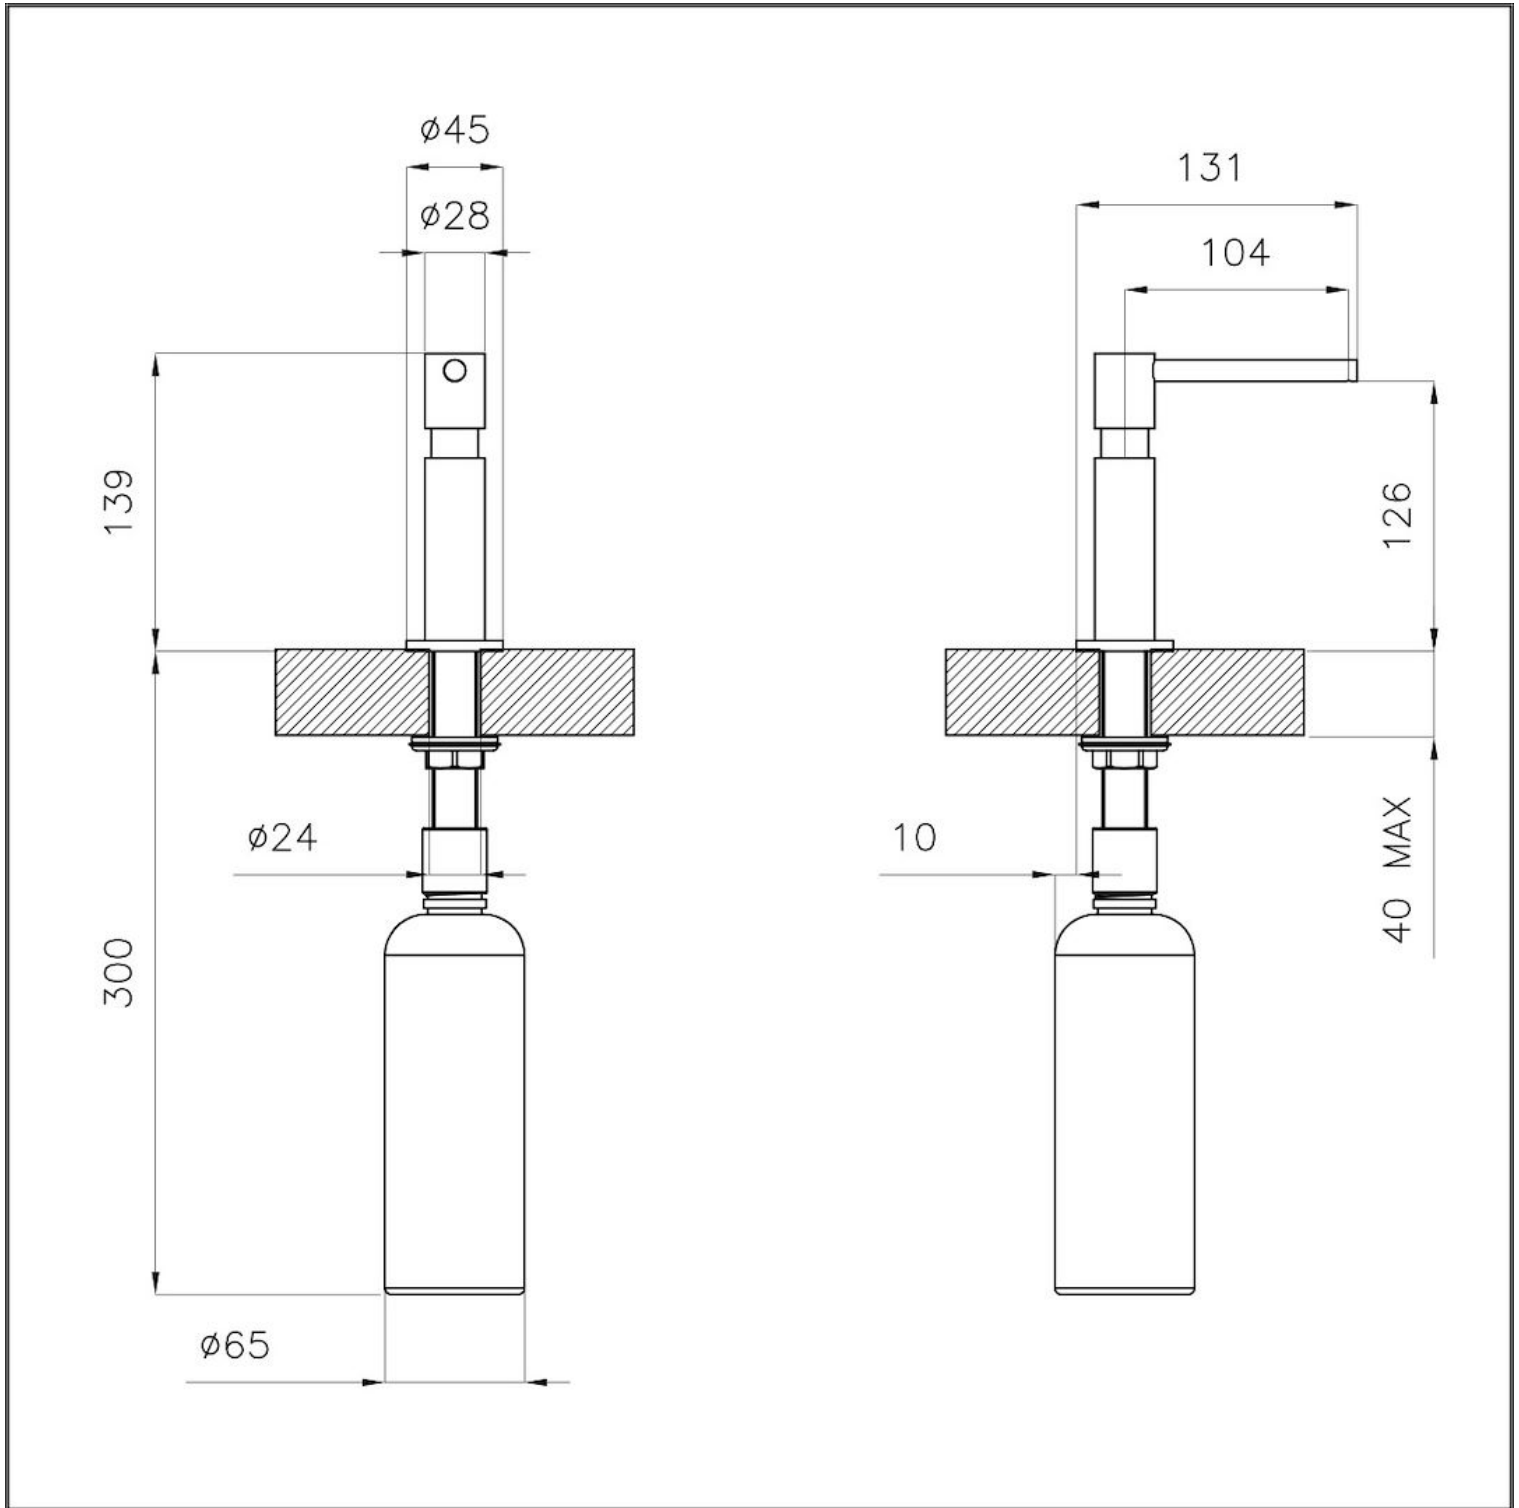

Dispenser Evo

Accesorios y complementos

Código: 8520 010

Dispensador de encastre para detergente/jabón líquido

DETALLES

Material Latón

Texture Cromado

Accesorios fregaderos dispensador

Hueco de encastre Ø 35mm

DIBUJOS TÉCNICOS

MARIDAJE RECOMENDADO

Monomando Omega

8497 000